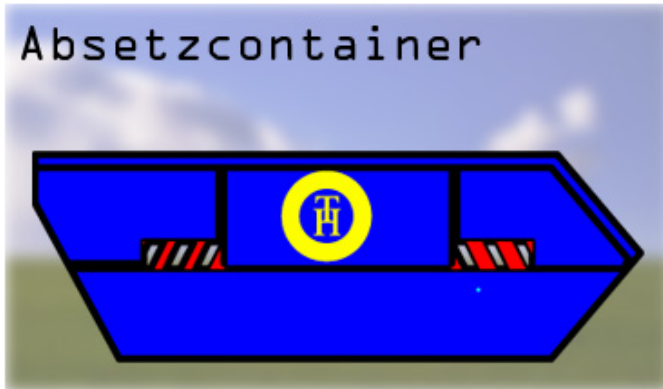

Absetzcontainer 10m³ offen geeignet für alle Abfallarten

Länge: 2,00 m

Breite: 1,6 m

Höhe: 1,75m

10m³ offen

alle Abfallarten

Länge: 2,00 m

Breite: 1,60 m