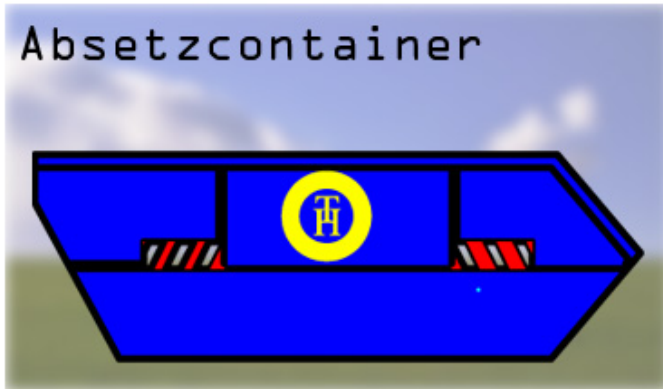

Absetzcontainer 10m³ offen

Absetzcontainer 10m³ offen geeignet für alle Abfallarten

Länge: 2,00 m

Breite: 1,6 m

Höhe: 1,75m

10m³ offen

alle Abfallarten

Länge: 2,00 m

Breite: 1,60 m

Höhe: 1,75m