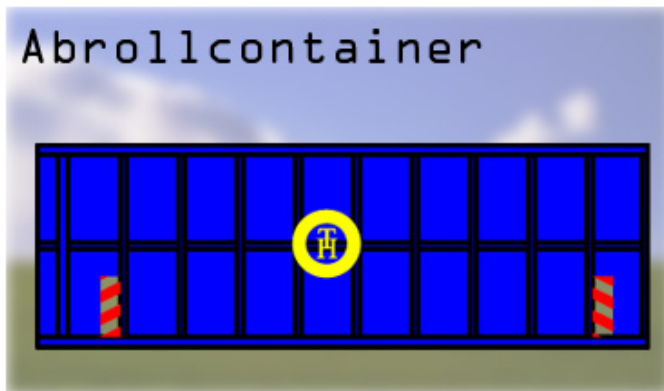

Abrollcontainer 34m³ offen

Abrollcontainer 34m³ offen für sperrige Abfälle, zwei Hecktüren (falls erforderlich mit Abdeckplane)

Länge: 7,00 m

Breite: 2,50 m

Höhe: 2,65 m

38m³ offen für sperrige Abfälle
zwei Hecktüren (falls erforderlich mit Abdeckplane)

Länge: 7,00 m

Breite: 2,50 m

Höhe: 2,65 m